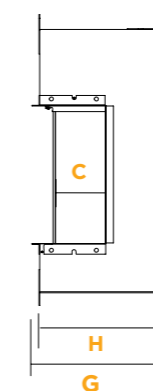

Плитка

Вертикальные полосы

Кирпич

Гладкая стена

Управление

Пульт управления

Управление приложением

Вид спереди

Вид сбоку

Вид сверху

| Модель | УСТАНОВКА | Зона просмотра | | | Параметры изделия | | | | |
|--------|---------------|----------------|-----|-----|-------------------|-----|-----|-----|-----|
| | | A | B | C | D | E | F | G | H |
| VVT75 | 1-сторонняя | 750 | 347 | - | 665 | 758 | 788 | 321 | 307 |
| | 2/3-сторонняя | 750 | 347 | 138 | 665 | 758 | 788 | 321 | 307 |

| Модель | УСТАНОВКА | Зона просмотра | | | Параметры изделия | | | | |
|--------|---------------|----------------|-----|-----|-------------------|------|------|-----|-----|
| | | A | B | C | D | E | F | G | H |
| VVT150 | 1-сторонняя | 1500 | 347 | - | 665 | 1508 | 1538 | 321 | 307 |
| | 2/3-сторонняя | 1500 | 347 | 138 | 665 | 1508 | 1538 | 321 | 307 |