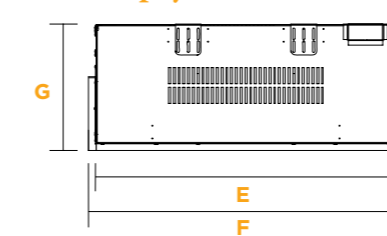

Плитка

Вертикальные полосы

Кирпич

Гладкая стена

Управление

Пульт управления

Управление приложением

Вид спереди

Вид сбоку

Вид сверху

| Модель | УСТАНОВКА | Зона просмотра | | | Параметры изделия | | | | |
|--------|---------------|----------------|-----|-----|-------------------|-----|-----|-----|-----|
| | | A | B | C | D | E | F | G | H |
| VVT75 | 1-сторонняя | 750 | 347 | - | 665 | 758 | 788 | 321 | 307 |
| | 2/3-сторонняя | 750 | 347 | 138 | 665 | 758 | 788 | 321 | 307 |